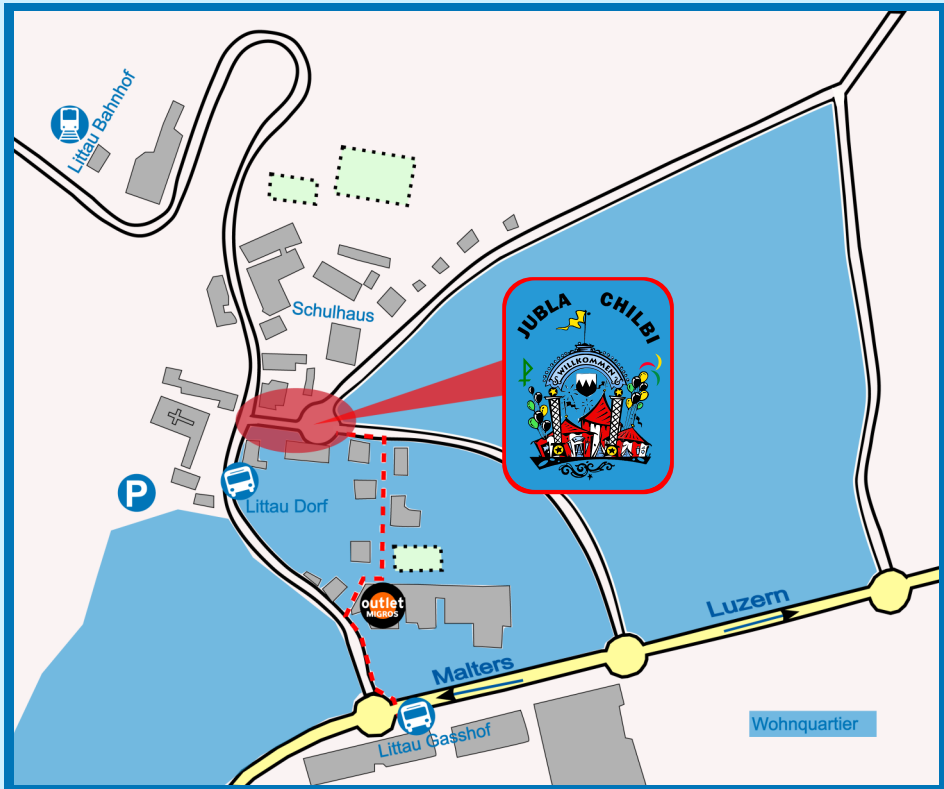

23. September 2023

Entdecke vielfältige Stände

11 – 18 Uhr Chilbi Stände
11 – 19 Uhr Festwirtschaft

Angebot für Gross und Klein

NEU!

Dorfplatz Littau
6014 Luzern

Festwirtschaft mit Essen
und Trinken

Bus 12: Littau Gasshof
Bus 30, 40: Littau Dorf

LÖTSCHER PLUS

Zentral in Littau beim Dorfplatz

Wir empfehlen die Anreise mit dem ÖV:

Bus Nummer 12 bis zur Haltestelle Littau, Gasshof

Bus Nummer 30 oder 40 bis zur Haltestelle Littau, Dorf

Die Jublachilbi ist ein Anlass von Jungwacht und Blauring Littau. An diesem Grossanlass wollen wir den Kindern, Familien und ganz Littau einen erlebnisreichen Tag bieten. Dieser Tag soll mit vielen lachenden Gesichtern und jeder Menge Lebensfreu(n)de in Erinnerung bleiben.