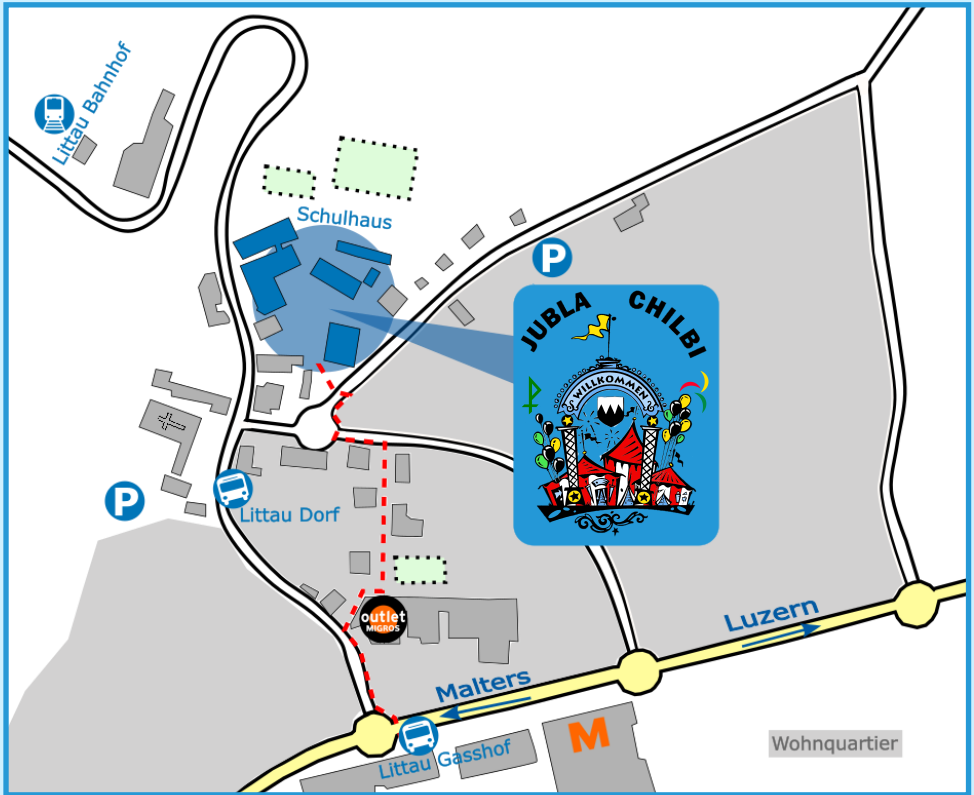

17. September 2022

Entdecke vielfältige Stände

11 – 18 Uhr Chilbi Stände
11 – 19 Uhr Festwirtschaft

Angebot für Gross und Klein

NEU!

Schulhaus Littau Dorf
Ritterstrasse 1

Festwirtschaft mit Essen
und Trinken

Bus 12: Littau Gasshof
Bus 30, 40: Littau Dorf

www.jwl.ch oder
www.br Littau.ch

Herzlichen Dank an unsere grosszügigen Sponsoren wie Lötscher, die Wohnbaugenossenschaft WGL Littau, Dienststelle Soziales und Gesellschaft Kanton Luzern, Luzernerbier und weitere, welche diesen Anlass ermöglichen.

LÖTSCHER PLUS

Zentral in Littau beim Schulhaus Littau Dorf

Wir empfehlen die Anreise mit dem ÖV:

Bus Nummer 12 bis zur Haltestelle Littau, Gasshof

Bus Nummer 30 oder 40 bis zur Haltestelle Littau, Dorf

Die Jublachilbi ist ein Anlass der Jungwacht und dem Blauring Littau. An diesem Grossanlass wollen wir den Kindern, Familien und ganz Littau einen erlebnisreichen Tag bieten. Dieser Tag soll mit vielen lachenden Gesichtern und jeder Menge Lebensfreu(n)de in Erinnerung bleiben.